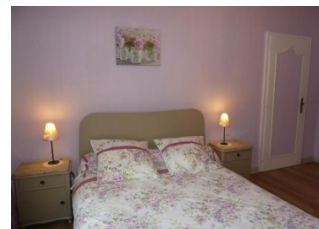

LOISIRS et TOURISME VERT EN ALSACE

Gîte N° 1543

5 rue de Lichtenberg - 67340 REIPERTSWILLER

Édité le 25/07/2017 - Saison 2017

Capacité : 5 personnes

Nombre de chambres : 3

Surface habitable : 95 m²