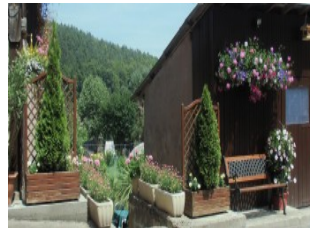

LOISIRS et TOURISME VERT EN ALSACE

Gîte N° 1543

5 rue de Lichtenberg - 67340 REIPERTSWILLER

Édité le 25/07/2017 - Saison 2017

Capacité : 5 personnes

Nombre de chambres : 3

Surface habitable : 95 m²