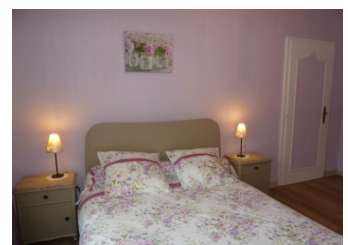

LOISIRS et TOURISME VERT EN ALSACE

Gîte N° 1543

5 rue de Lichtenberg - 67340 REIPERTSWILLER

Édité le 23/09/2017 - Saison 2017

Capacité : 5 personnes

Nombre de chambres : 3

Surface habitable : 95 m²