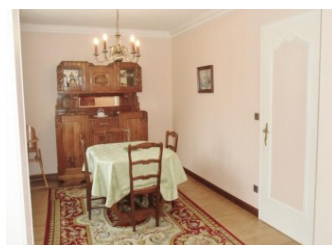

LOISIRS et TOURISME VERT EN ALSACE

Gîte N° 1543

5 rue de Lichtenberg - 67340 REIPERTSWILLER

Édité le 23/09/2017 - Saison 2017

Capacité : 5 personnes

Nombre de chambres : 3

Surface habitable : 95 m²